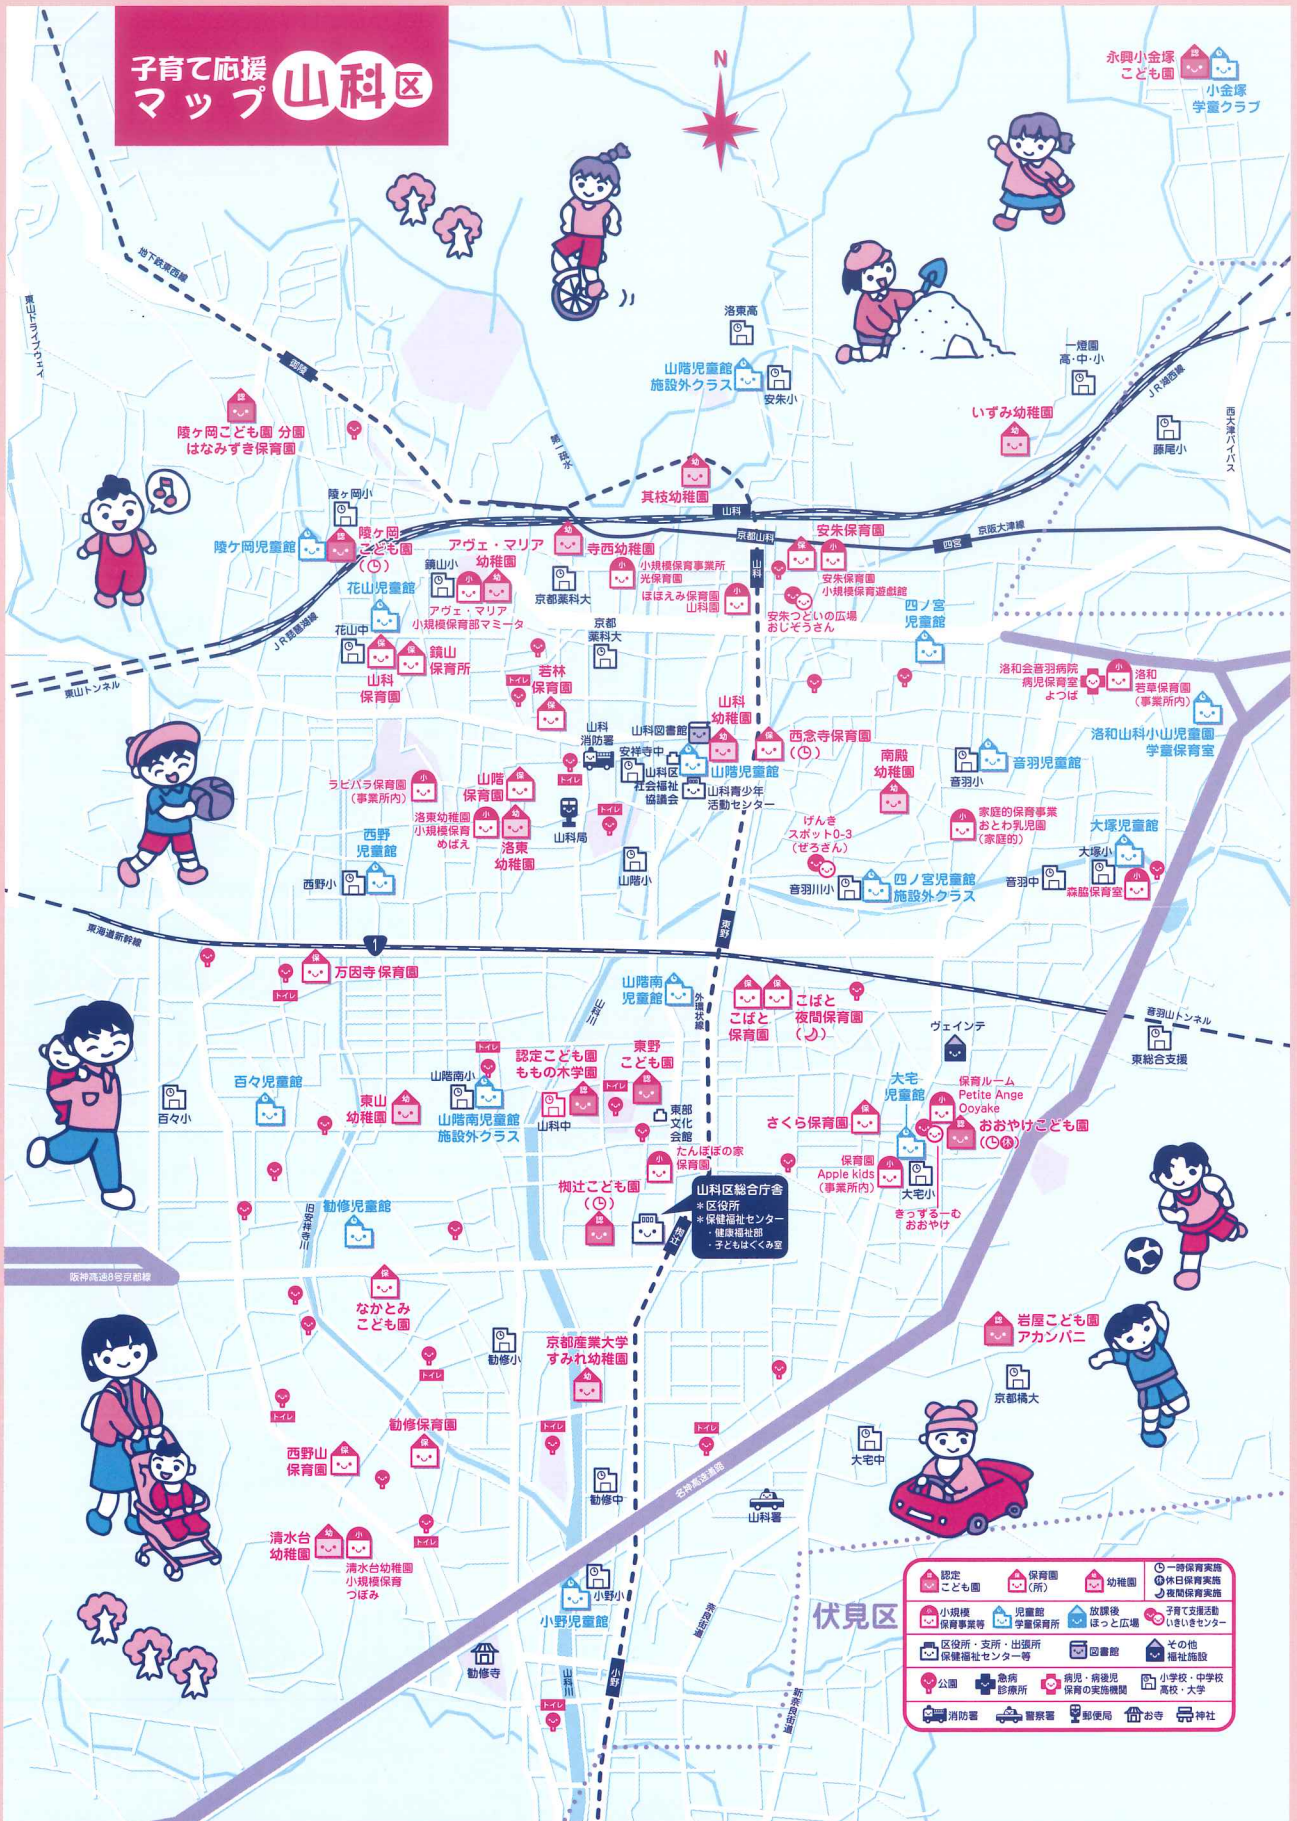

# 子育て応援 マップ 山科区

認定こども園	保育園(所)	幼稚園	一時保育実施
小規模保育事業等	児童館	放課後ほっと広場	休日保育実施
区役所・支所・出張所	児童館	子育て支援活動いいきいきセンター	夜間保育実施
保健福祉センター等	図書館	その他福祉施設	
公園	急病診療所	病児・病後児保育の実施機関	小学校・中学校
消防署	警察署	郵便局	お寺
			神社

発行：平成31年3月  
 京都市山科区役所保健福祉センター子どもはぐくみ室  
 電話：075-592-3259 FAX：075-501-6831  
 京都市印刷物 第303276号