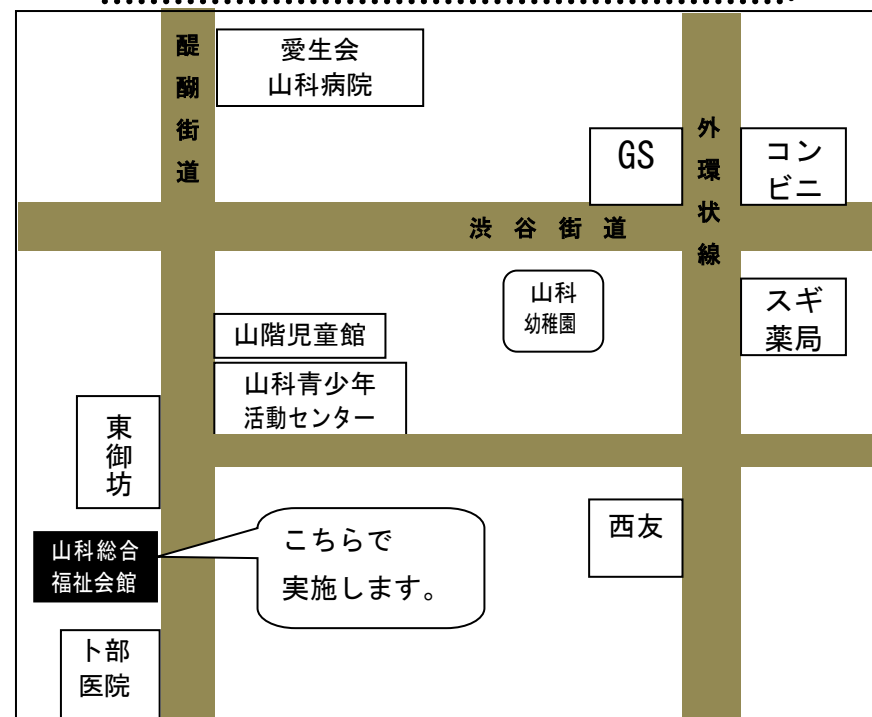

あそぼらんど

日 時：7/25(木)、8/1(木)、8(木)、22(木)

10:00~11:45

場 所：山科総合福祉会館 2階 会議室

対 象：乳幼児親子

内 容：室内のおもちゃで自由に遊べます。

全日とも昼食利用はできません。

主 催：山階児童館

共 催：山科老人デイサービスセンター

山科区社会福祉協議会

山科中央老人福祉センター

協 力：山科醍醐こどものひろば げんきスポット0-3

問合せ先：山階児童館 TEL594-4880

山科総合福祉会館の案内図

- ・山科総合福祉会館に駐車場はありません。車での来館はできません。
- ・ベビーカーでご来館の方はエレベーターで2階にどうぞ。

あそぼらんど ご利用にあたってのお願い

- ◆この福祉会館は、地域の方が多く利用する施設です。お互いにマナーを守って過ごせるようにご協力をお願いいたします。
- ◆皆様に安心して利用していただくために、体調不良などの場合はご利用をお控えいただくようお願いいたします。
- ◆ベビーカーでご来館の方は、エレベーターで 2 階までおこしてください。2 階にベビーカー置き場があります。
- ◆全日、昼食利用はできません。
- ◆お子さんのケガ・事故には十分に注意していただき、万一、ケガや体調が悪くなった場合は、近くのスタッフまでお知らせください。